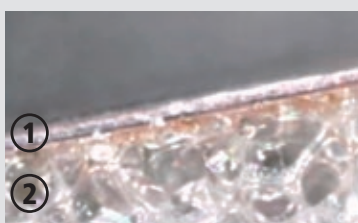

siasoft

L'abrasif sur mousse pour le ponçage en douceur

siasoft est un abrasif sur support mousse permettant de poncer de manière régulière tout en douceur. Il exclut tout risque de marquage ou de « perce » de la surface et garantit une qualité de surface parfaite avec une profondeur de rayures minimale.

Bonne répartition de la pression

- Grâce à des duretés de mousse adaptées à chaque type d'application, siasoft assure une répartition optimale de la pression et permet d'obtenir des surfaces parfaitement homogènes et régulières.
- Aucun risque de percer les couches de peinture. Le support en mousse souple empêche l'apparition de marques de pression à l'emplacement des doigts. siasoft est donc idéal pour l'égrenage ou le ponçage intermédiaire de peintures sur des surfaces planes ou des arrondis.

Capacité d'adaptation aux formes

- Le dos en mousse assure une excellente adaptation aux formes.
- siasoft ne fait pas de plis, ce qui garantit un ponçage régulier sans rayures ou griffes.

- 1 Abrasif
- 2 Mousse support