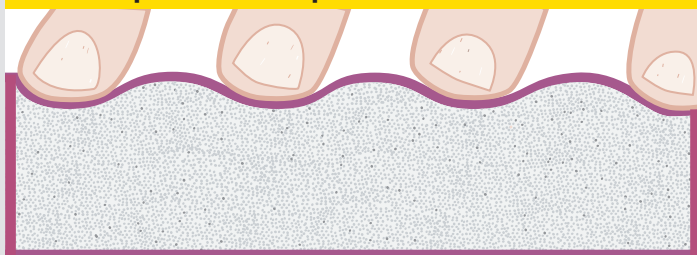

siasoft

L'abrasif sur mousse pour le ponçage en douceur

siasoft est un abrasif sur support mousse permettant de poncer de manière régulière tout en douceur. Il exclut tout risque de marquage ou de « perce » de la surface et garantit une qualité de surface parfaite avec une profondeur de rayures minimale.

Bonne répartition de la pression

- Grâce à des duretés de mousse adaptées à chaque type d'application, siasoft assure une répartition optimale de la pression et permet d'obtenir des surfaces parfaitement homogènes et régulières.
- Aucun risque de percer les couches de peinture. Le support en mousse souple empêche l'apparition de marques de pression à l'emplacement des doigts. siasoft est donc idéal pour l'égrenage ou le ponçage intermédiaire de peintures sur des surfaces planes ou des arrondis.

Capacité d'adaptation aux formes

- Le dos en mousse assure une excellente adaptation aux formes.
- siasoft ne fait pas de plis, ce qui garantit un ponçage régulier sans rayures ou griffes.

- 1 Abrasif
- 2 Mousse support